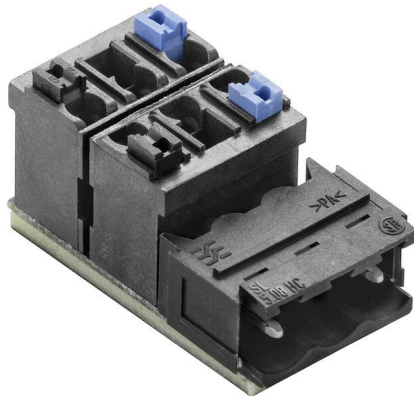

Y-INTERFACE SL

Weidmüller Interface GmbH & Co. KG

Klingenbergstraße 26

D-32758 Detmold

Germany

www.weidmueller.com

Distributori di energia a innesto
per la distribuzione dell'energia e l'alimentazione dei
dispositivi

- 2 maschi, codificati a colori
- 230 V, IP 30

Dati generali per l'ordinazione

N. d'ordine	8000075198
Tipo	Y-INTERFACE SL
GTIN (EAN)	8430243428439
CPZ	16 Pieza