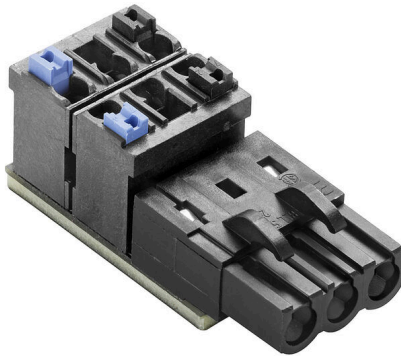

Y-INTERFACE BLL**Weidmüller Interface GmbH & Co. KG**

Klingenbergstraße 26

D-32758 Detmold

Germany

www.weidmueller.com

Distributori di energia a innesto
per la distribuzione dell'energia e l'alimentazione dei
dispositivi

- 2 maschi, codificati a colori
- 230 V, IP 30

Dati generali per l'ordinazione

N. d'ordine	8000075197
Tipo	Y-INTERFACE BLL
GTIN (EAN)	8430243428422
CPZ	16 Pieza

Y-INTERFACE BLL

Weidmüller Interface GmbH & Co. KG
Klingenbergstraße 26
D-32758 Detmold
Germany

www.weidmueller.com

Dati tecnici

Omologazioni

Omologazioni

ROHS Conforme

Dimensioni e pesi

Profondità	16.4 mm	Profondità (pollici)	0.6457 inch
Posizione verticale	38.4 mm	Altezza (pollici)	1.5118 inch
Larghezza	15.2 mm	Larghezza (pollici)	0.5984 inch
Peso netto	7.4 g		