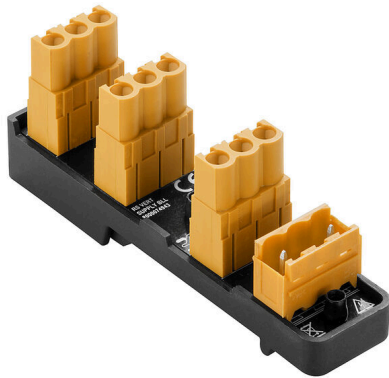

RS VERT SUPPLY BLL**Weidmüller Interface GmbH & Co. KG**

Klingenbergstraße 26

D-32758 Detmold

Germany

www.weidmueller.com

Distributore di energia da guida DIN
Distributore di energia multiplo nell'armadio di misurazione per la guida di montaggio TS 35

- 2 maschi, codificati a colori
- 230 V, IP 30
- Moduli di protezione fusibile 25 kA

Dati generali per l'ordinazione

N. d'ordine	8000074943
Tipo	RS VERT SUPPLY BLL
GTIN (EAN)	8430243431811
CPZ	10 Pieza

Dati tecnici

Omologazioni

Omologazioni

ROHS Conforme

Dimensioni e pesi

Profondità	30 mm	Profondità (pollici)	1.1811 inch
Posizione verticale	80.2 mm	Altezza (pollici)	3.1575 inch
Larghezza	17.9 mm	Larghezza (pollici)	0.7047 inch
Peso netto	18 g		