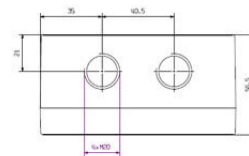

KLIPPON POK2 2M20AB CSS

Weidmüller Interface GmbH & Co. KG
Klingenbergstraße 26
D-32758 Detmold
Germany

Disegni

www.weidmueller.com