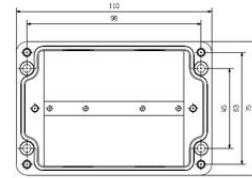

KLIPPON POK2 2M20AB CSS

Weidmüller Interface GmbH & Co. KG
Klingenbergstraße 26
D-32758 Detmold
Germany

Disegni

www.weidmueller.com