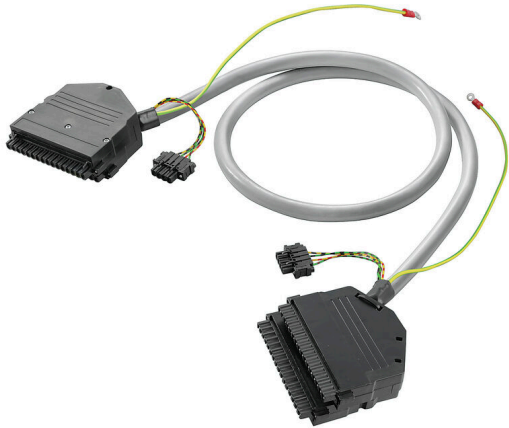

C300-36B-324B-2S-M25-3M**Weidmüller Interface GmbH & Co. KG**

Klingenbergstraße 26

D-32758 Detmold

Germany

www.weidmueller.com

Come da figura

I cavi preconfezionati consentono di collegare in maniera veloce, semplice e priva di errori IOTA (Input Output Terminal Assemblies) di Honeywell C300 a FTA (Field Terminal Assembly) di Weidmüller.

I cavi in dotazione possono essere dotati di connettori semplici o doppi o addirittura con una finitura libera munita di puntali.

La custodia agevola la maneggevolezza, offrendo un collegamento resistente con IOTA. Inoltre, consente l'uso di cavi di diverse sezioni e lunghezze fino a 50 m.

Dati generali per l'ordinazione

Versione	Cavo preconfezionato, PAC, Cavo LiYCY, 0.25 mm ²
N. d'ordine	7789829030
Tipo	C300-36B-324B-2S-M25-3M
GTIN (EAN)	4099986634466
CPZ	1 Pieza

C300-36B-324B-2S-M25-3M

Conformità ambientale del prodotto

Stato conformità RoHS	Conforme
REACH SVHC	No SVHC superiori a 0,1 wt%

Dati generali

Lunghezza del cavo	3 m	Adatto a	segnali digitali
Materiale di base	PVC	Cavo	Cavo LiYCY
Collegamento interfaccia	SP-BLZP 5.08 32P con conchiglia, WEIDMUELLER BLT 5.08HC/04/180F	Numero di poli, min.	36 poli
Diametro esterno	11,85 ± 1 mm	Interfaccia PLC	SP-BLZP 5.08 32P con conchiglia, WEIDMUELLER BLT 5.08HC/04/180F
Sezione del conduttore	0.25 mm ²		