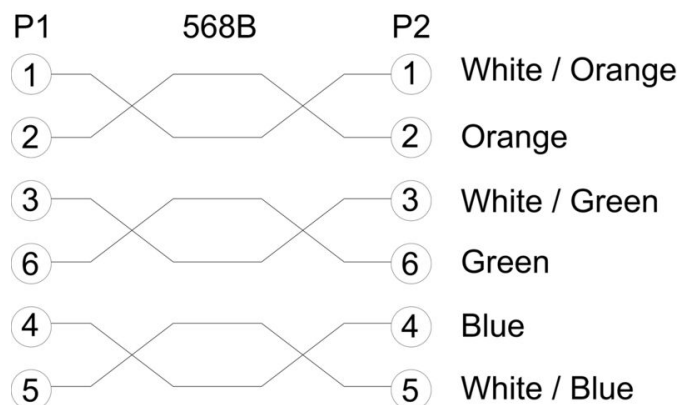

IE-C6GO6LD0008F40F40-X-K3KV

Weidmüller Interface GmbH & Co. KG
Klingenbergstraße 26
D-32758 Detmold
Germany

www.weidmueller.com

Disegni

Schema elettrico

Disegno