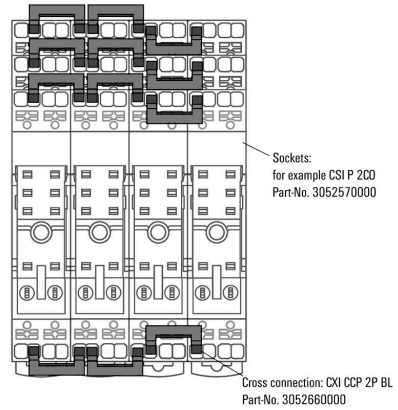

Esempio d'uso

Cross-connector bridges to the same connection on the neighbouring base