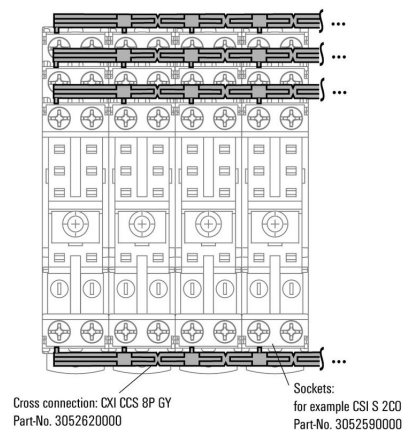

Dimensioni e pesi

Profondità	13.8 mm	Profondità (pollici)	0.5433 inch
Posizione verticale	11.3 mm	Altezza (pollici)	0.4449 inch
Larghezza	111.3 mm	Larghezza (pollici)	4.3819 inch
Peso netto	7.5 g		

Temperature

Dati per il collegamento trasversale

Corrente di dimensionamento	10 A	Isolamento	Sì
Protezione da contatto accidentale	Sì	Colori	grigio
Numero di poli	8	Passo in mm (P)	15.00 mm
Versione	può essere tagliato a misura		

Dati di dimensionamento UL

Corrente nominale (UL)	10 A
------------------------	------

Dati generali

Versione	può essere tagliato a misura	Colori	grigio
----------	------------------------------	--------	--------

Dati di collegamento

Passo in mm (P)	15.00 mm
-----------------	----------

Classificazioni

ETIM 8.0	EC002586	ETIM 9.0	EC002586
ETIM 10.0	EC002586	ECLASS 14.0	27-37-16-92
ECLASS 15.0	27-37-16-92		

Esempio d'uso