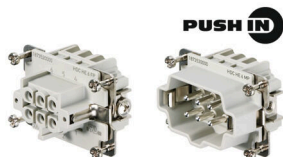

### Dati generali per l'ordinazione

Tipo	VG M20 EXI 7-13 CR7J G4	Versione
N. d'ordine	<a href="#">2722250000</a>	VG Exi 7J (pressacavo in plastica Ex 7J Exi), Pressacavo, diritto, M 20,
GTIN (EAN)	4050118821482	10 mm, OD min. 7 - OD max. 13 mm, IP54, IP66, IP67, IP68 - 5 bar
CPZ	50 ST	(30 min.), poliammide 6
Tipo	VG M20 EXI 11-14 CR7J G4	Versione
N. d'ordine	<a href="#">2722260000</a>	VG Exi 7J (pressacavo in plastica Ex 7J Exi), Pressacavo, diritto, M 20,
GTIN (EAN)	4050118821499	10 mm, OD min. 11 - OD max. 14 mm, IP54, IP66, IP67, IP68 - 5 bar
CPZ	50 ST	(30 min.), poliammide 6
Tipo	VG M20 EXI 7-12 CR7J G4	Versione
N. d'ordine	<a href="#">2722240000</a>	VG Exi 7J (pressacavo in plastica Ex 7J Exi), Pressacavo, diritto, M 20,
GTIN (EAN)	4050118821475	10 mm, OD min. 7 - OD max. 12 mm, IP54, IP66, IP67, IP68 - 5 bar
CPZ	50 ST	(30 min.), poliammide 6

### Dimensioni 3

La possibilità di disconnettere i cavi nell'area Ex i semplifica l'installazione e la manutenzione e consente una migliore preparazione.

Gli inserti Rockstar® Ex i qui mostrati sono dotati di collegamenti PUSH IN e sono quindi molto facili da collegare.