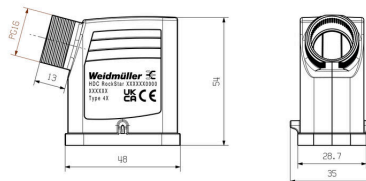

HDC HQP TSLU 1PG16 BLK

Weidmüller Interface GmbH & Co. KG
Klingenbergstraße 26
D-32758 Detmold
Germany

Disegni

www.weidmueller.com