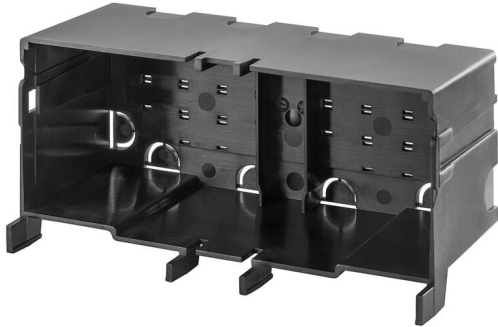

IE-FC-DFM-PWPC**Weidmüller Interface GmbH & Co. KG**

Klingenbergstraße 26

D-32758 Detmold

Germany

www.weidmueller.com**Dati generali per l'ordinazione**

Versione	FrontCom, Protezione da contatto accidentale, Telaio doppio
N. d'ordine	2971460000
Tipo	IE-FC-DFM-PWPC
GTIN (EAN)	4099986791541
CPZ	1 Pieza

Dati tecnici

Omologazioni

Omologazioni

ROHS Conforme

UL File Number Search [Sito web UL](#)

N° certificato (cURus) E223801

Dimensioni e pesi

Posizione verticale	45 mm	Altezza (pollici)	1.7716 inch
Larghezza	47.4 mm	Larghezza (pollici)	1.8661 inch
Lunghezza	112.4 mm	Lunghezza (pollici)	4.4252 inch
Peso netto	20 g		

Temperature

Temperatura di magazzinaggio

Temperatura d'esercizio

Conformità ambientale del prodotto

Stato conformità RoHS Conforme

REACH SVHC No SVHC superiori a 0,1 wt%

Dati generali

Tipo di prodotto	Protezione da contatto accidentale, Telaio doppio	Grado di protezione	IP20
Materiale	PC		