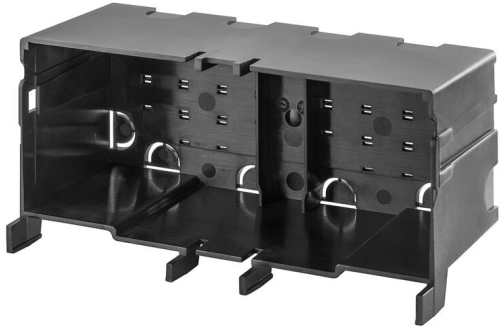

IE-FC-DFM-PWPC**Weidmüller Interface GmbH & Co. KG**

Klingenbergstraße 26

D-32758 Detmold

Germany

www.weidmueller.com**Dati generali per l'ordinazione**

Versione	FrontCom, Protezione da contatto accidentale, Telaio doppio
N. d'ordine	2971460000
Tipo	IE-FC-DFM-PWPC
GTIN (EAN)	4099986791541
CPZ	1 Pieza

Dati tecnici

Omologazioni

Omologazioni

ROHS Conforme

UL File Number Search [Sito web UL](#)

N° certificato (cURus) E223801

Dimensioni e pesi

Posizione verticale	45 mm	Altezza (pollici)	1.7716 inch
Larghezza	47.4 mm	Larghezza (pollici)	1.8661 inch
Lunghezza	112.4 mm	Lunghezza (pollici)	4.4252 inch
Peso netto	20 g		

Temperature

Temperatura di magazzino

Temperatura d'esercizio

Conformità ambientale del prodotto

Stato conformità RoHS Conforme

REACH SVHC No SVHC superiori a 0,1 wt%

Dati generali

Tipo di prodotto	Protezione da contatto accidentale, Telaio doppio	Grado di protezione	IP20
Materiale	PC		