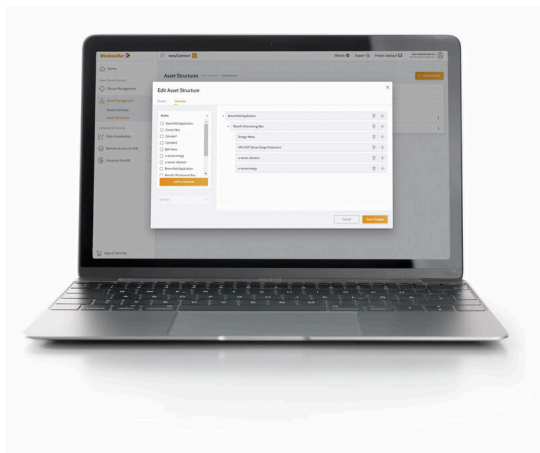

D-VIS-EC-M-1Y

Weidmüller Interface GmbH & Co. KG
Klingenbergstraße 26
D-32758 Detmold
Germany

www.weidmueller.com

easyConnect è il biglietto per il mondo dei servizi digitali e Industrial IoT. Con easyConnect è possibile liberare il potenziale completo di innovazione per voi stessi e i vostri clienti, in qualsiasi momento e ovunque, con un'interfaccia intuitiva e un supporto individuale. La piattaforma consente di configurare l'hardware, gestire i rollout dei software, accedere alle macchine in remoto, monitorare i dati e molto altro ancora.