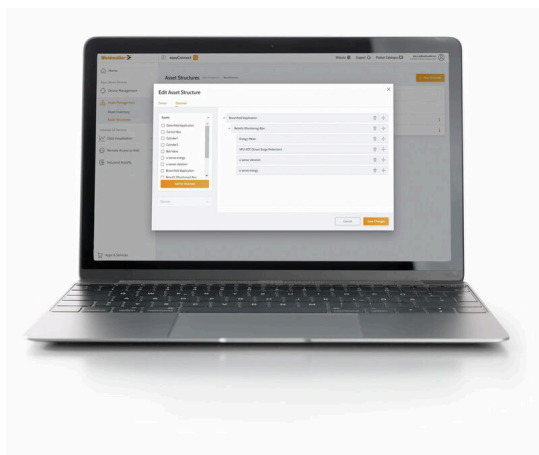

D-VIS-EC-M-1Y

Weidmüller Interface GmbH & Co. KG
Klingenbergstraße 26
D-32758 Detmold
Germany

www.weidmueller.com

easyConnect è il biglietto per il mondo dei servizi digitali e Industrial IoT. Con easyConnect è possibile liberare il potenziale completo di innovazione per voi stessi e i vostri clienti, in qualsiasi momento e ovunque, con un'interfaccia intuitiva e un supporto individuale. La piattaforma consente di configurare l'hardware, gestire i rollout dei software, accedere alle macchine in remoto, monitorare i dati e molto altro ancora.