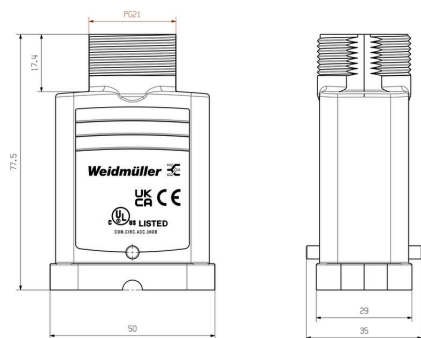

HDC HQM TSLU 1PG21 WO

Weidmüller Interface GmbH & Co. KG
Klingenbergstraße 26
D-32758 Detmold
Germany

Disegni

www.weidmueller.com