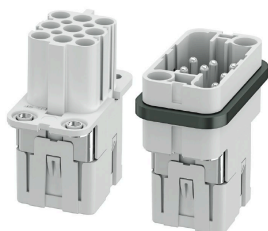

HDC HQM TOLU 1PG21 WO

Weidmüller Interface GmbH & Co. KG
Klingenbergstraße 26
D-32758 Detmold
Germany

www.weidmueller.com

Accessori

8 poli

Serie HQ - Piccola nelle dimensioni, grande nelle prestazioni. I valori elettrici parlano da soli. Il livello del collegamento cavo è realizzato come contatto PUSH IN.

Conteggio poli: 5, 8

Corrente nominale: 16 A

Tensione nominale: 250 V, 500 V

Dati generali per l'ordinazione

Tipo	HDC HQ 8 FP	Versione
N. d'ordine	2937350000	HDC - Connettore, Femmina, 500 V, 16 A, Numero di poli: 8, PUSH
GTIN (EAN)	4099986694071	IN, Dimensioni di installazione: HQ
CPZ	1 ST	
Tipo	HDC HQ 8 MP	Versione
N. d'ordine	2937360000	HDC - Connettore, Maschio, 500 V, 16 A, Numero di poli: 8, PUSH IN,
GTIN (EAN)	4099986694132	Dimensioni di installazione: HQ
CPZ	1 ST