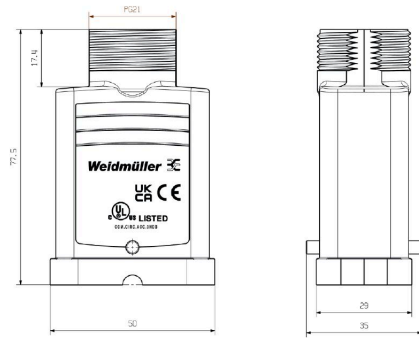

HDC HQM TOLU 1PG21 WO

Weidmüller Interface GmbH & Co. KG
Klingenbergstraße 26
D-32758 Detmold
Germany

Disegni

www.weidmueller.com