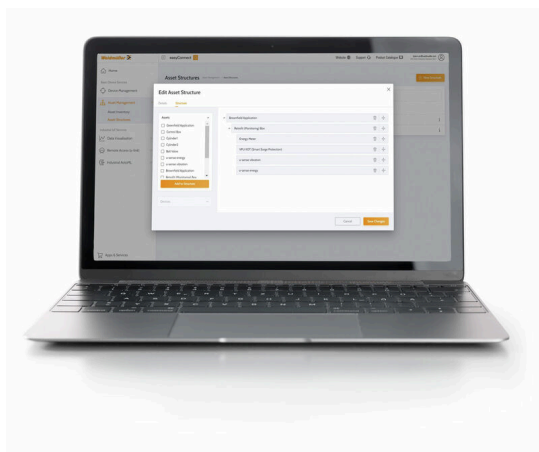

D-VIS-EC-TRIAL-3M

Weidmüller Interface GmbH & Co. KG
Klingenbergstraße 26
D-32758 Detmold
Germany

www.weidmueller.com

easyConnect è il biglietto per il mondo dei servizi digitali e Industrial IoT. Con easyConnect è possibile liberare il potenziale completo di innovazione per voi stessi e i vostri clienti, in qualsiasi momento e ovunque, con un'interfaccia intuitiva e un supporto individuale. La piattaforma consente di configurare l'hardware, gestire i rollout dei software, accedere alle macchine in remoto, monitorare i dati e molto altro ancora.

Dati generali per l'ordinazione

N. d'ordine	2920660000
Tipo	D-VIS-EC-TRIAL-3M
CPZ	1 Pieza

Dati tecnici**Dimensioni e pesi**

Peso netto	0 g
------------	-----

Conformità ambientale del prodotto

Stato conformità RoHS	Non interessato
REACH SVHC	No SVHC superiori a 0,1 wt%