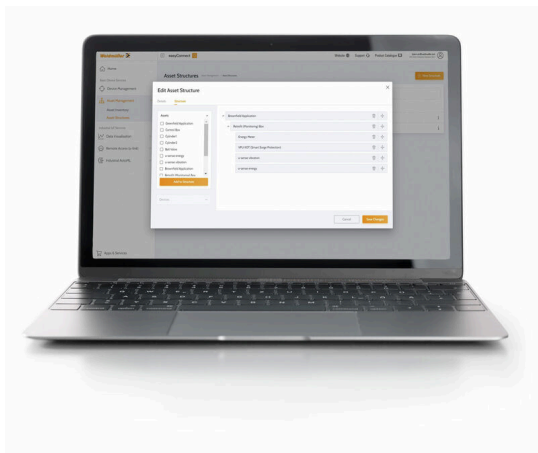

D-VIS-EC-TRIAL-3M

Weidmüller Interface GmbH & Co. KG
Klingenbergstraße 26
D-32758 Detmold
Germany

www.weidmueller.com

easyConnect è il biglietto per il mondo dei servizi digitali e Industrial IoT. Con easyConnect è possibile liberare il potenziale completo di innovazione per voi stessi e i vostri clienti, in qualsiasi momento e ovunque, con un'interfaccia intuitiva e un supporto individuale. La piattaforma consente di configurare l'hardware, gestire i rollout dei software, accedere alle macchine in remoto, monitorare i dati e molto altro ancora.