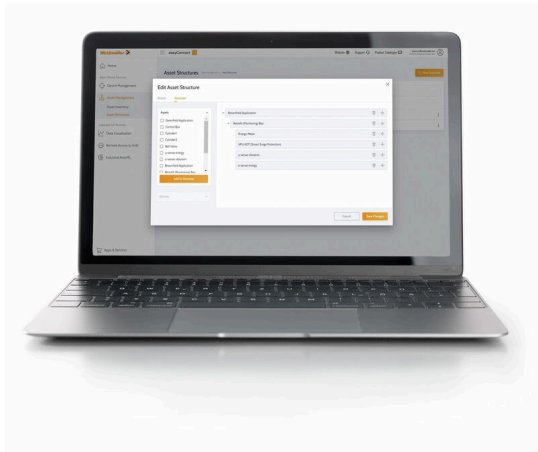

U-LINK-EC-TRIAL-3M

Weidmüller Interface GmbH & Co. KG
Klingenbergstraße 26
D-32758 Detmold
Germany

www.weidmueller.com

easyConnect è il biglietto per il mondo dei servizi digitali e Industrial IoT. Con easyConnect è possibile liberare il potenziale completo di innovazione per voi stessi e i vostri clienti, in qualsiasi momento e ovunque, con un'interfaccia intuitiva e un supporto individuale. La piattaforma consente di configurare l'hardware, gestire i rollout dei software, accedere alle macchine in remoto, monitorare i dati e molto altro ancora.