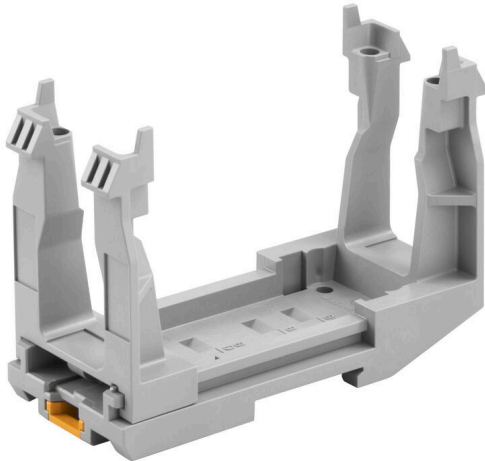

HDC RAILMATE BASIS N**Weidmüller Interface GmbH & Co. KG**

Klingenbergstraße 26

D-32758 Detmold

Germany

www.weidmueller.com

Oggi i connettori di potenza vengono utilizzati in tutte le applicazioni per le quali sia richiesto un montaggio sicuro, semplice e poco dispendioso di macchine e impianti. Le custodie dei connettori in pressofusione di alluminio garantiscono una protezione eccellente contro sporco, umidità e carichi meccanici. Speciali connettori modulari consentono di integrare segnali, alimentatori e connessioni dati in un unico connettore. Con i connettori di potenza RockStar®, Weidmüller offre una gamma di prodotti all'avanguardia nella quale si concentrano diverse innovazioni brevettate. La gamma di prodotti RockStar® rappresenta un'assoluta novità in termini di ampiezza e profondità delle sue funzioni. Ciò che molti produttori offrono come equipaggiamento speciale, Weidmüller lo integra di serie. Il risultato: è più facile scegliere il connettore giusto. Il risparmio di tempo e denaro è tangibile. E i processi di lavoro vengono ottimizzati. In questo modo il cliente rafforza la propria posizione sul mercato avvalendosi di un vantaggio competitivo.

Dati generali per l'ordinazione

Versione	Connettori di potenza, Accessori, Sistema di montaggio su guida
N. d'ordine	2883430000
Tipo	HDC RAILMATE BASIS N
GTIN (EAN)	4064675848035
CPZ	1 Pieza

HDC RAILMATE BASIS N