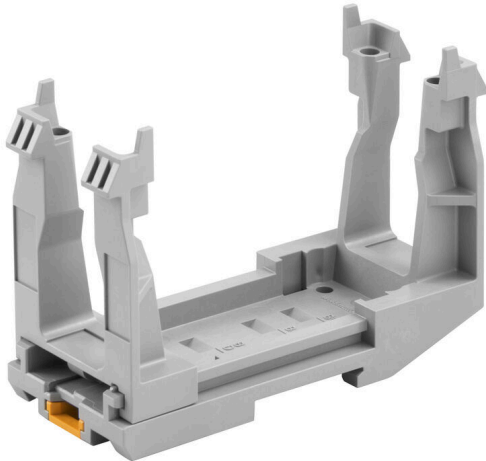

HDC RAILMATE BASIS N**Weidmüller Interface GmbH & Co. KG**

Klingenbergstraße 26

D-32758 Detmold

Germany

www.weidmueller.com

Oggi i connettori di potenza vengono utilizzati in tutte le applicazioni per le quali sia richiesto un montaggio sicuro, semplice e poco dispendioso di macchine e impianti. Le custodie dei connettori in pressofusione di alluminio garantiscono una protezione eccellente contro sporco, umidità e carichi meccanici. Speciali connettori modulari consentono di integrare segnali, alimentatori e connessioni dati in un unico connettore. Con i connettori di potenza RockStar®, Weidmüller offre una gamma di prodotti all'avanguardia nella quale si concentrano diverse innovazioni brevettate. La gamma di prodotti RockStar® rappresenta un'assoluta novità in termini di ampiezza e profondità delle sue funzioni. Ciò che molti produttori offrono come equipaggiamento speciale, Weidmüller lo integra di serie. Il risultato: è più facile scegliere il connettore giusto. Il risparmio di tempo e denaro è tangibile. E i processi di lavoro vengono ottimizzati. In questo modo il cliente rafforza la propria posizione sul mercato avvalendosi di un vantaggio competitivo.

Dati generali per l'ordinazione

Versione	Connettori di potenza, Accessori, Sistema di montaggio su guida
N. d'ordine	2883430000
Tipo	HDC RAILMATE BASIS N
GTIN (EAN)	4064675848035
CPZ	1 Pieza

HDC RAILMATE BASIS N