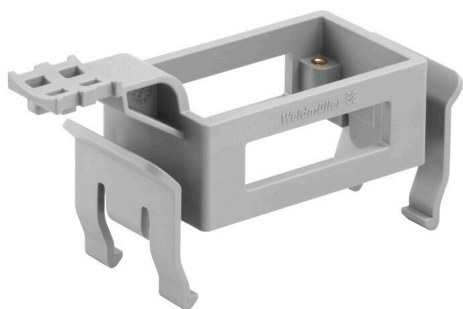

HDC RAILMATE HB 10 TOP N**Weidmüller Interface GmbH & Co. KG**

Klingenbergstraße 26

D-32758 Detmold

Germany

www.weidmueller.com

Oggi i connettori di potenza vengono utilizzati in tutte le applicazioni per le quali sia richiesto un montaggio sicuro, semplice e poco dispendioso di macchine e impianti. Le custodie dei connettori in pressofusione di alluminio garantiscono una protezione eccellente contro sporco, umidità e carichi meccanici. Speciali connettori modulari consentono di integrare segnali, alimentatori e connessioni dati in un unico connettore. Con i connettori di potenza RockStar®, Weidmüller offre una gamma di prodotti all'avanguardia nella quale si concentrano diverse innovazioni brevettate. La gamma di prodotti RockStar® rappresenta un'assoluta novità in termini di ampiezza e profondità delle sue funzioni. Ciò che molti produttori offrono come equipaggiamento speciale, Weidmüller lo integra di serie. Il risultato: è più facile scegliere il connettore giusto. Il risparmio di tempo e denaro è tangibile. E i processi di lavoro vengono ottimizzati. In questo modo il cliente rafforza la propria posizione sul mercato avvalendosi di un vantaggio competitivo.

Dati generali per l'ordinazione

Versione	Connettori di potenza, Accessori, Sistema di montaggio su guida
N. d'ordine	2883400000
Tipo	HDC RAILMATE HB 10 TOP N
GTIN (EAN)	4064675847960
CPZ	1 Pieza

HDC RAILMATE HB 10 TOP N