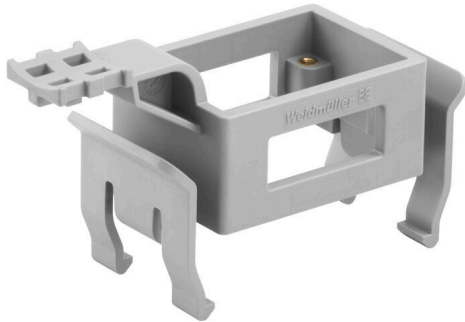

HDC RAILMATE HB 6 TOP N**Weidmüller Interface GmbH & Co. KG**

Klingenbergstraße 26

D-32758 Detmold

Germany

www.weidmueller.com

Oggi i connettori di potenza vengono utilizzati in tutte le applicazioni per le quali sia richiesto un montaggio sicuro, semplice e poco dispendioso di macchine e impianti. Le custodie dei connettori in pressofusione di alluminio garantiscono una protezione eccellente contro sporco, umidità e carichi meccanici. Speciali connettori modulari consentono di integrare segnali, alimentatori e connessioni dati in un unico connettore. Con i connettori di potenza RockStar®, Weidmüller offre una gamma di prodotti all'avanguardia nella quale si concentrano diverse innovazioni brevettate. La gamma di prodotti RockStar® rappresenta un'assoluta novità in termini di ampiezza e profondità delle sue funzioni. Ciò che molti produttori offrono come equipaggiamento speciale, Weidmüller lo integra di serie. Il risultato: è più facile scegliere il connettore giusto. Il risparmio di tempo e denaro è tangibile. E i processi di lavoro vengono ottimizzati. In questo modo il cliente rafforza la propria posizione sul mercato avvalendosi di un vantaggio competitivo.

Dati generali per l'ordinazione

Versione	Connettori di potenza, Accessori, Sistema di montaggio su guida
N. d'ordine	2883390000
Tipo	HDC RAILMATE HB 6 TOP N
GTIN (EAN)	4064675847946
CPZ	1 Pieza

HDC RAILMATE HB 6 TOP N

Weidmüller Interface GmbH & Co. KG
 Klingenbergstraße 26
 D-32758 Detmold
 Germany

www.weidmueller.com

Dati tecnici

Omologazioni

ROHS Conforme

Dimensioni e pesi

Peso netto 35 g

Conformità ambientale del prodotto