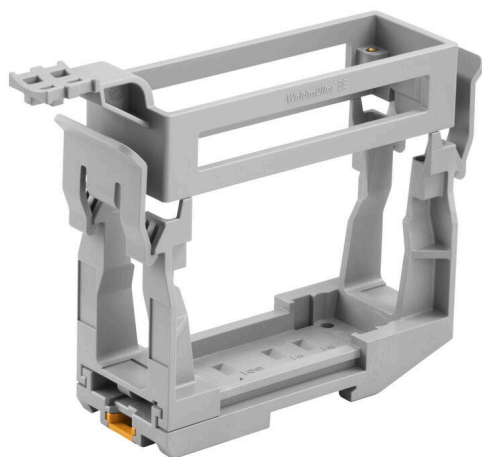

HDC RAILMATE HB 24 SET N**Weidmüller Interface GmbH & Co. KG**

Klingenbergstraße 26

D-32758 Detmold

Germany

www.weidmueller.com

Oggi i connettori di potenza vengono utilizzati in tutte le applicazioni per le quali sia richiesto un montaggio sicuro, semplice e poco dispendioso di macchine e impianti. Le custodie dei connettori in pressofusione di alluminio garantiscono una protezione eccellente contro sporco, umidità e carichi meccanici. Speciali connettori modulari consentono di integrare segnali, alimentatori e connessioni dati in un unico connettore. Con i connettori di potenza RockStar®, Weidmüller offre una gamma di prodotti all'avanguardia nella quale si concentrano diverse innovazioni brevettate. La gamma di prodotti RockStar® rappresenta un'assoluta novità in termini di ampiezza e profondità delle sue funzioni. Ciò che molti produttori offrono come equipaggiamento speciale, Weidmüller lo integra di serie. Il risultato: è più facile scegliere il connettore giusto. Il risparmio di tempo e denaro è tangibile. E i processi di lavoro vengono ottimizzati. In questo modo il cliente rafforza la propria posizione sul mercato avvalendosi di un vantaggio competitivo.

Dati generali per l'ordinazione

Versione	Connettori di potenza, Accessori, Sistema di montaggio su guida
N. d'ordine	2883380000
Tipo	HDC RAILMATE HB 24 SET N
GTIN (EAN)	4064675847922
CPZ	1 Pieza

HDC RAILMATE HB 24 SET N