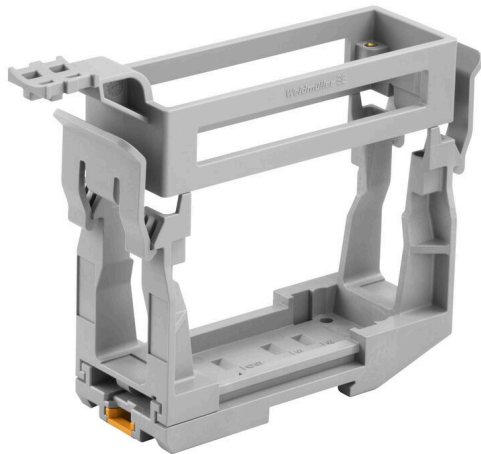

HDC RAILMATE HB 24 SET N

Weidmüller Interface GmbH & Co. KG
Klingenbergstraße 26
D-32758 Detmold
Germany

www.weidmueller.com

Oggi i connettori di potenza vengono utilizzati in tutte le applicazioni per le quali sia richiesto un montaggio sicuro, semplice e poco dispendioso di macchine e impianti. Le custodie dei connettori in pressofusione di alluminio garantiscono una protezione eccellente contro sporco, umidità e carichi meccanici. Speciali connettori modulari consentono di integrare segnali, alimentatori e connessioni dati in un unico connettore. Con i connettori di potenza RockStar®, Weidmüller offre una gamma di prodotti all'avanguardia nella quale si concentrano diverse innovazioni brevettate. La gamma di prodotti RockStar® rappresenta un'assoluta novità in termini di ampiezza e profondità delle sue funzioni. Ciò che molti produttori offrono come equipaggiamento speciale, Weidmüller lo integra di serie. Il risultato: è più facile scegliere il connettore giusto. Il risparmio di tempo e denaro è tangibile. E i processi di lavoro vengono ottimizzati. In questo modo il cliente rafforza la propria posizione sul mercato avvalendosi di un vantaggio competitivo.

Dati generali per l'ordinazione

Versione	Connettori di potenza, Accessori, Sistema di montaggio su guida
N. d'ordine	2883380000
Tipo	HDC RAILMATE HB 24 SET N
GTIN (EAN)	4064675847922
CPZ	1 Pieza

HDC RAILMATE HB 24 SET N