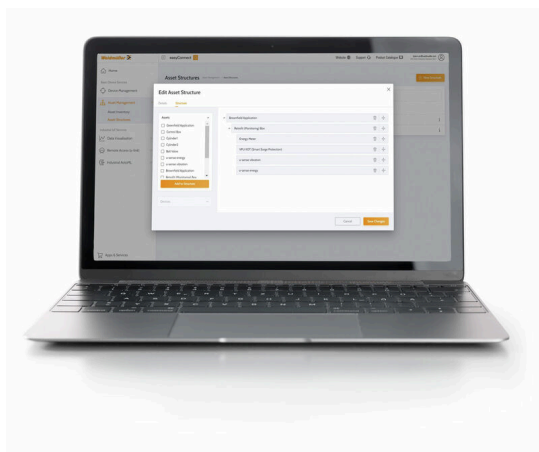

U-LINK-EC-L-1Y

Weidmüller Interface GmbH & Co. KG
Klingenbergstraße 26
D-32758 Detmold
Germany

www.weidmueller.com

easyConnect è il biglietto per il mondo dei servizi digitali e Industrial IoT. Con easyConnect è possibile liberare il potenziale completo di innovazione per voi stessi e i vostri clienti, in qualsiasi momento e ovunque, con un'interfaccia intuitiva e un supporto individuale. La piattaforma consente di configurare l'hardware, gestire i rollout dei software, accedere alle macchine in remoto, monitorare i dati e molto altro ancora.

Dati generali per l'ordinazione

N. d'ordine	2864170000
Tipo	U-LINK-EC-L-1Y
CPZ	1 Pieza

Dati tecnici**Dimensioni e pesi**

Peso netto	0 g
------------	-----

Conformità ambientale del prodotto

Stato conformità RoHS	Non interessato
REACH SVHC	No SVHC superiori a 0,1 wt%