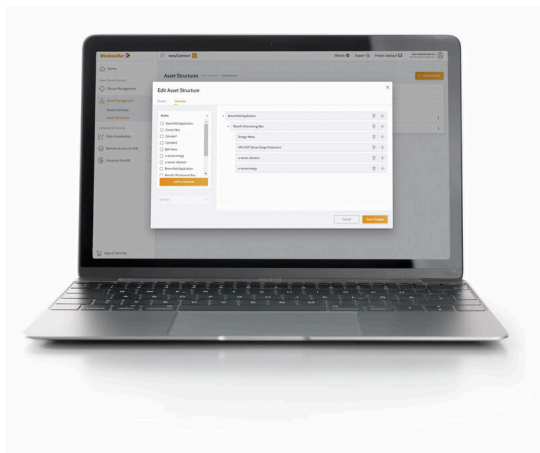

**U-LINK-EC-M-1Y**

**Weidmüller Interface GmbH & Co. KG**  
Klingenbergstraße 26  
D-32758 Detmold  
Germany

www.weidmueller.com

easyConnect è il biglietto per il mondo dei servizi digitali e Industrial IoT. Con easyConnect è possibile liberare il potenziale completo di innovazione per voi stessi e i vostri clienti, in qualsiasi momento e ovunque, con un'interfaccia intuitiva e un supporto individuale. La piattaforma consente di configurare l'hardware, gestire i rollout dei software, accedere alle macchine in remoto, monitorare i dati e molto altro ancora.

**Dati generali per l'ordinazione**

N. d'ordine	2864160000
Tipo	<a href="#">U-LINK-EC-M-1Y</a>
CPZ	1 Pieza

**Dati tecnici****Dimensioni e pesi**

Peso netto	0 g
------------	-----

**Conformità ambientale del prodotto**