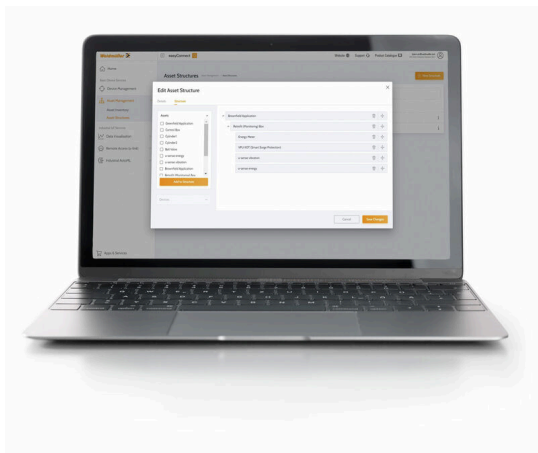

U-LINK-EC-S-1Y

Weidmüller Interface GmbH & Co. KG
Klingenbergstraße 26
D-32758 Detmold
Germany

www.weidmueller.com

easyConnect è il biglietto per il mondo dei servizi digitali e Industrial IoT. Con easyConnect è possibile liberare il potenziale completo di innovazione per voi stessi e i vostri clienti, in qualsiasi momento e ovunque, con un'interfaccia intuitiva e un supporto individuale. La piattaforma consente di configurare l'hardware, gestire i rollout dei software, accedere alle macchine in remoto, monitorare i dati e molto altro ancora.

Dati generali per l'ordinazione

N. d'ordine	2864150000
Tipo	U-LINK-EC-S-1Y
CPZ	1 Pieza

Dati tecnici

Dimensioni e pesi

Peso netto	0 g
------------	-----

Conformità ambientale del prodotto

Stato conformità RoHS	Non interessato
REACH SVHC	No SVHC superiori a 0,1 wt%