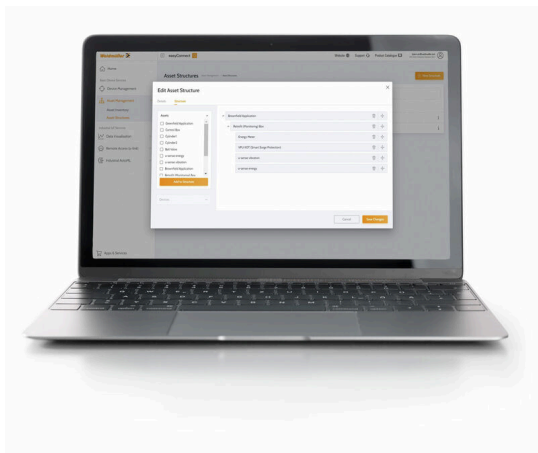

**U-LINK-EC-S-1Y**

**Weidmüller Interface GmbH & Co. KG**  
Klingenbergstraße 26  
D-32758 Detmold  
Germany

www.weidmueller.com

easyConnect è il biglietto per il mondo dei servizi digitali e Industrial IoT. Con easyConnect è possibile liberare il potenziale completo di innovazione per voi stessi e i vostri clienti, in qualsiasi momento e ovunque, con un'interfaccia intuitiva e un supporto individuale. La piattaforma consente di configurare l'hardware, gestire i rollout dei software, accedere alle macchine in remoto, monitorare i dati e molto altro ancora.

**Dati generali per l'ordinazione**

N. d'ordine	2864150000
Tipo	<a href="#">U-LINK-EC-S-1Y</a>
CPZ	1 Pieza

**Dati tecnici****Dimensioni e pesi**

Peso netto	0 g
------------	-----

**Conformità ambientale del prodotto**