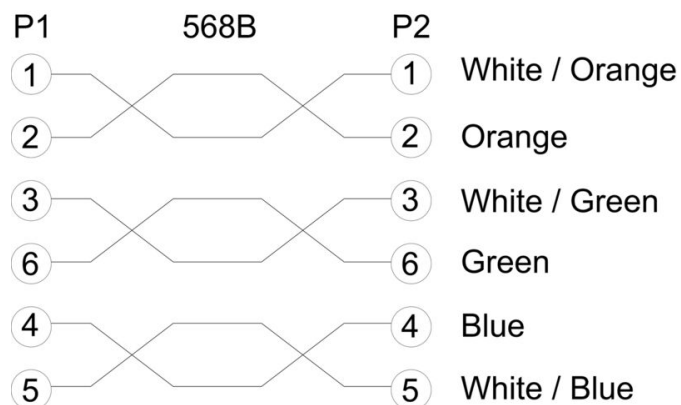

IE-C5GO6LR0009F40F40-X-K6KV

Weidmüller Interface GmbH & Co. KG
Klingenbergstraße 26
D-32758 Detmold
Germany

www.weidmueller.com

Disegni

Schema elettrico

Disegno