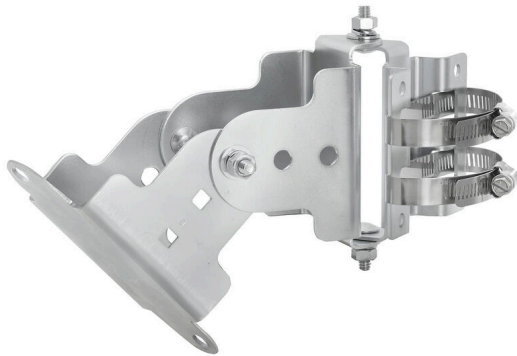

IE-ANT-MOUNT-PANEL**Weidmüller Interface GmbH & Co. KG**

Klingenbergstraße 26

D-32758 Detmold

Germany

www.weidmueller.com

**Antenne e accessori antenna (cavi e montaggi coassiali)**

- Antenne allo stato dell'arte
- Collaudato nel settore
- Progettazione robusta (protezione fino a IP67)
- Per l'uso esterno e interno
- Ultimo supporto tecnologia
- Fino a Wi-Fi 6 e Wi-Fi 6E (2,4 GHz, 5 GHz, 6 GHz)
- Supporto fino a 5 G (NR) (700 MHz - 3,8 GHz)
- Supporto anche di altre tecnologie (ad esempio Bluetooth, GNSS, ecc.)
- Cavi coassiali adeguati di diverse lunghezze
- Adatto per supporti da palo e da parete

Dati generali per l'ordinazione

Versione	Montaggio dell'antenna per "IE-ANT-WL-DB-MIMO-PD-RPSMAM"
N. d'ordine	2789830000
Tipo	IE-ANT-MOUNT-PANEL
GTIN (EAN)	406467506834 1
CPZ	1 Pieza

IE-ANT-MOUNT-PANEL

Weidmüller Interface GmbH & Co. KG
 Klingenbergstraße 26
 D-32758 Detmold
 Germany

www.weidmueller.com

Dati tecnici

Omologazioni

ROHS	Conforme
------	----------

Dimensioni e pesi

Profondità	84 mm	Profondità (pollici)	3.3071 inch
Posizione verticale	138 mm	Altezza (pollici)	5.4331 inch
Peso netto	721 g		