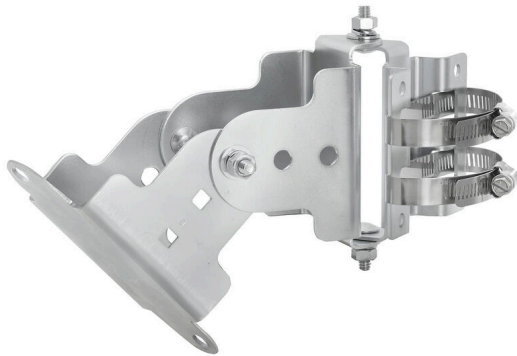

**IE-ANT-MOUNT-PANEL****Weidmüller Interface GmbH & Co. KG**

Klingenbergstraße 26

D-32758 Detmold

Germany

www.weidmueller.com

**Antenne e accessori antenna (cavi e montaggi coassiali)**

- Antenne allo stato dell'arte
- Collaudato nel settore
- Progettazione robusta (protezione fino a IP67)
- Per l'uso esterno e interno
- Ultimo supporto tecnologia
- Fino a Wi-Fi 6 e Wi-Fi 6E (2,4 GHz, 5 GHz, 6 GHz)
- Supporto fino a 5 G (NR) (700 MHz - 3,8 GHz)
- Supporto anche di altre tecnologie (ad esempio Bluetooth, GNSS, ecc.)
- Cavi coassiali adeguati di diverse lunghezze
- Adatto per supporti da palo e da parete

**Dati generali per l'ordinazione**

Versione	Montaggio dell'antenna per "IE-ANT-WL-DB-MIMO-PD-RPSMAM"
N. d'ordine	<a href="#">2789830000</a>
Tipo	IE-ANT-MOUNT-PANEL
GTIN (EAN)	406467506834 1
CPZ	1 Pieza
Stato consegna	In futuro questo articolo non sarà più disponibile.
Ultima data dell'ordine	2026-04-09T00:00:00+02:00