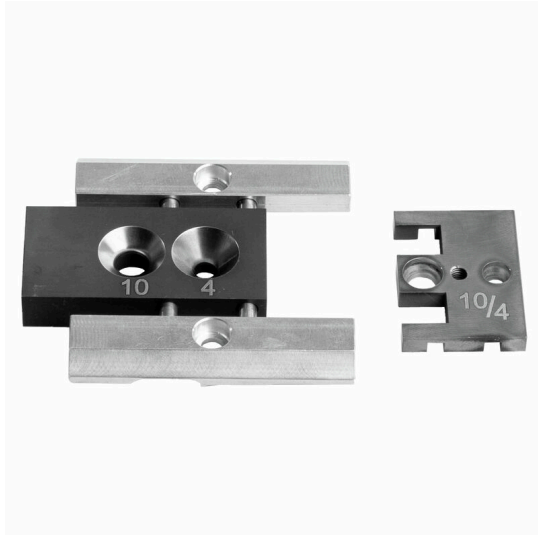

URS CA 100 DUO 4-10MM²

Weidmüller Interface GmbH & Co. KG
Klingenbergstraße 26
D-32758 Detmold
Germany

www.weidmueller.com

- Per la spellatura e crimpatura automatica
- Lavorazione veloce ed efficiente
- Semplice regolazione sulla gamma di sezioni richiesta
- Spellatura e crimpatura in un'unica operazione
- La lavorazione di boccole o contatti di altri produttori può causare guasti e malfunzionamenti della macchina!

Dati generali per l'ordinazione

N. d'ordine	2769030000
Tipo	URS CA 100 DUO 4-10MM²
GTIN (EAN)	4064675026310
CPZ	1 Pieza

Dati tecnici**Omologazioni**

ROHS	Conforme
------	----------

Dimensioni e pesi

Posizione verticale	100 mm	Altezza (pollici)	3.937 inch
Larghezza	160 mm	Larghezza (pollici)	6.2992 inch
Peso netto	118 g		

Conformità ambientale del prodotto

Stato conformità RoHS	Conforme
REACH SVHC	No SVHC superiori a 0,1 wt%

Macchine automatiche spellafili e crimpatrici

Sezione del terminale, max.	10 mm ²	Sezione del terminale, min.	4 mm ²
-----------------------------	--------------------	-----------------------------	-------------------