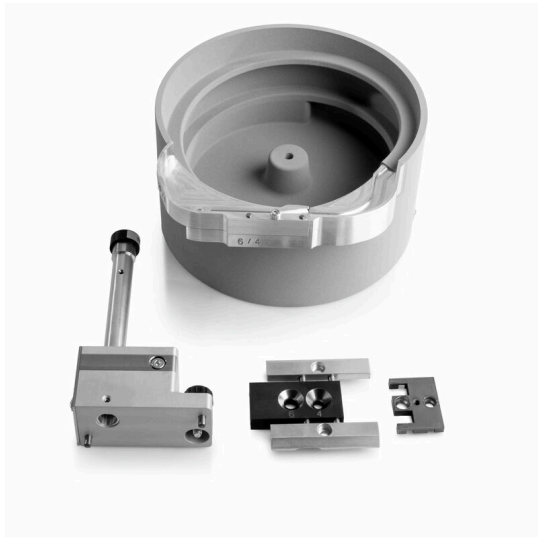

URS CA 100 DUO 4-6MM²

Weidmüller Interface GmbH & Co. KG
Klingenbergstraße 26
D-32758 Detmold
Germany

www.weidmueller.com

- Per la spellatura e crimpatura automatica
- Lavorazione veloce ed efficiente
- Semplice regolazione sulla gamma di sezioni richiesta
- Spellatura e crimpatura in un'unica operazione
- La lavorazione di boccole o contatti di altri produttori può causare guasti e malfunzionamenti della macchina!

Dati generali per l'ordinazione

N. d'ordine	2769020000
Tipo	URS CA 100 DUO 4-6MM²
GTIN (EAN)	4064675026303
CPZ	1 Pieza

Dati tecnici

Omologazioni

ROHS Conforme

Dimensioni e pesi

Peso netto 1000 g

Conformità ambientale del prodotto

Stato conformità RoHS Conforme

REACH SVHC No SVHC superiori a 0,1 wt%

Macchine automatiche spellafili e crimpatrici

Sezione del terminale, max. 6 mm² Sezione del terminale, min. 4 mm²

Classificazioni

ETIM 8.0	EC002778	ETIM 9.0	EC002778
ETIM 10.0	EC002778	ECLASS 14.0	17-13-01-01
ECLASS 15.0	17-13-01-01		