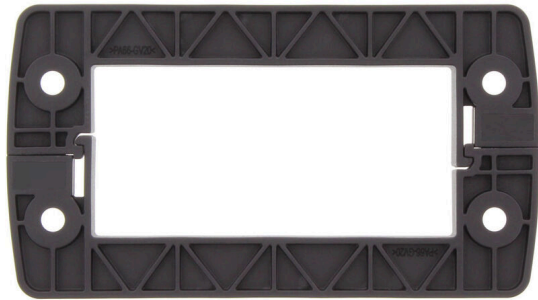

**CABTITE FRL 16/8 BK****Weidmüller Interface GmbH & Co. KG**

Klingenbergstraße 26

D-32758 Detmold

Germany

www.weidmueller.com

Il telaio, realizzato a partire da un singolo pezzo, è rapido e facile da equipaggiare ed è fatto in plastica rinforzata in fibra di vetro, che assicura stabilità dimensionale. La guarnizione prigioniera in schiuma assicura una sigillatura efficace IP66 in conformità alla norma DIN EN 60529, anche su superfici verniciate e ruvide.

**Dati generali per l'ordinazione**

Versione	Telaio di bloccaggio, Cabtite (sistema di inserimento cavi), poliammide, rinforzato in fibra di vetro, Nero assoluto, Posizione verticale: 68.8 mm, Larghezza: 125 mm, Profondità: 11.3 mm, -40 °C... 120 °C, IP66
N. d'ordine	<a href="#">2584220000</a>
Tipo	CABTITE FRL 16/8 BK
GTIN (EAN)	4050118616590
CPZ	10 Pieza

## Dimensioni e pesi

Profondità	11.3 mm	Profondità (pollici)	0.4449 inch
Posizione verticale	68.8 mm	Altezza (pollici)	2.7087 inch
Altezza minima	11.3 mm	Larghezza	125 mm
Larghezza (pollici)	4.9212 inch	Diametro	5.5 mm
Altezza di fissaggio	103 mm	Larghezza di fissaggio	32 mm
Peso netto	29.7 g		