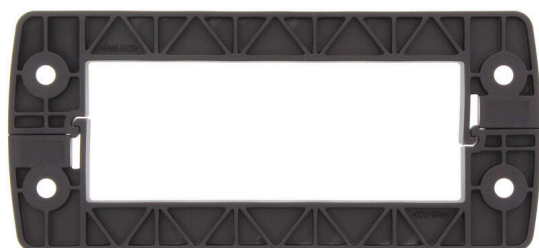

**CABTITE FRL 24/10 BK****Weidmüller Interface GmbH & Co. KG**

Klingenbergstraße 26

D-32758 Detmold

Germany

www.weidmueller.com

Il telaio, realizzato a partire da un singolo pezzo, è rapido e facile da equipaggiare ed è fatto in plastica rinforzata in fibra di vetro, che assicura stabilità dimensionale. La guarnizione prigioniera in schiuma assicura una sigillatura efficace IP66 in conformità alla norma DIN EN 60529, anche su superfici verniciate e ruvide.

**Dati generali per l'ordinazione**

Versione	Telaio di bloccaggio, Cabtite (sistema di inserimento cavi), poliammide, rinforzato in fibra di vetro, Nero assoluto, Posizione verticale: 68.8 mm, Larghezza: 152 mm, Profondità: 11.3 mm, -40 °C... 120 °C, IP66
N. d'ordine	<a href="#">2584210000</a>
Tipo	CABTITE FRL 24/10 BK
GTIN (EAN)	4050118615289
CPZ	10 Pieza