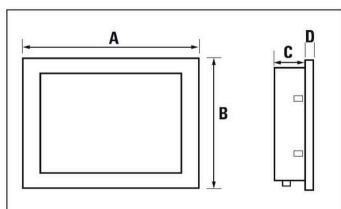

Dati tecnici

Omologazioni

Omologazioni

ROHS Conforme

UL File Number Search [Sito web UL](#)

N&deg; Certificato (cULus) E512053

Dimensioni e pesi

Profondità	36.8 mm	Profondità (pollici)	1.4488 inch
Posizione verticale	190 mm	Altezza (pollici)	7.4803 inch
Larghezza	268 mm	Larghezza (pollici)	10.5512 inch
Spessore della parete, min.	2 mm	Spessore della parete, max.	6 mm
Peso netto	882 g		

Dispositivi

Grandezza	10.1"	Risoluzione	1024 x 600
Numero di colori visualizzabili	16000000 M	Luminanza	400 cd/m²

Dati tecnici

Touch screen	resistivo	Display materiale	Plastica
Angolo (verticale)	Top: 70° / Bottom: 70°	Materiale struttura	Plastica

Disegni

www.weidmueller.com

Maße (mm) / Dimensions (mm)

	LCD	A	B	C	D
UV66-ECO-4-RES-W	4.3"	126	95	26.6	5
UV66-ECO-7-RES-W	7"	192	144	25.9	5
UV66-ECO-10-RES-W	10.1"	272	194	28	5

Montageausschnitt / Panel cut-out

	LCD	E (mm)	F (mm)
UV66-ECO-4-RES-W	4.3"	111	80
UV66-ECO-7-RES-W	7"	175	127
UV66-ECO-10-RES-W	10.1"	256	178

Montageabstände / Mounting distances

X	Y	Z
> 51 mm	> 51 mm	> 51 mm

u-view ECO, BASIC and ADVANCED