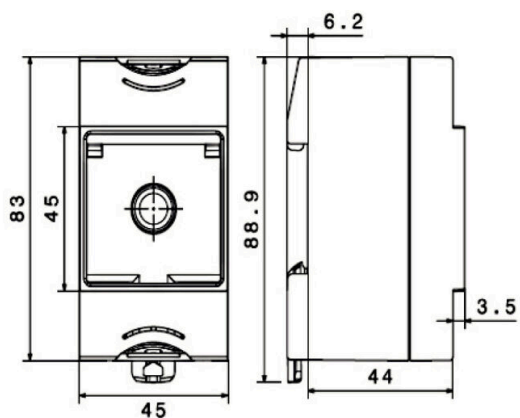

IE-DINRAIL-AD-PWB

Weidmüller Interface GmbH & Co. KG
Klingenbergstraße 26
D-32758 Detmold
Germany

Disegni

www.weidmueller.com