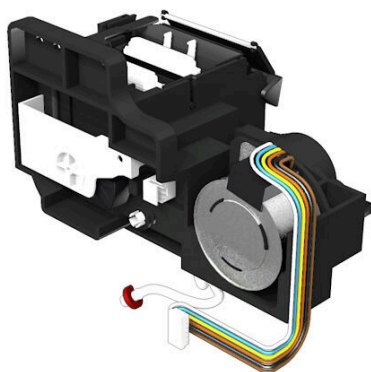

**PJ ADV SERVICE SET CU**

**Weidmüller Interface GmbH & Co. KG**  
Klingenbergstraße 26  
D-32758 Detmold  
Germany

[www.weidmueller.com](http://www.weidmueller.com)

**Dati generali per l'ordinazione**

N. d'ordine	2511750000
Tipo	<a href="#">PJ ADV SERVICE SET CU</a>
GTIN (EAN)	4050118527711
CPZ	1 Pieza

**Dati tecnici****Omologazioni**

ROHS	Conforme
------	----------

**Dimensioni e pesi**

Profondità	99 mm	Profondità (pollici)	3.8976 inch
Posizione verticale	95 mm	Altezza (pollici)	3.7401 inch
Larghezza	139 mm	Larghezza (pollici)	5.4724 inch
Peso netto	473 g		