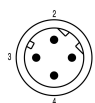

HDC XX5E02 MFSXXXX-1500

Weidmüller Interface GmbH & Co. KG
Klingenbergstraße 26
D-32758 Detmold
Germany

www.weidmueller.com

Robust data cables designed for use in railway applications. The Cat#6 X coded and Cat#5 D coded variants provide reliable and interference resistant data transmission for demanding onboard and trackside environments. Ideal for applications with high mechanical stress and for ensuring consistent performance under harsh conditions.

Dati generali per l'ordinazione

N. d'ordine	2503791500
Tipo	HDC XX5E02 MFSXXXX-1500
GTIN (EAN)	4050118523348
CPZ	1 Pieza
Stato consegna	Disdetto
Ultima data dell'ordine	2025-09-30T00:00:00+02:00