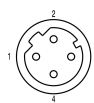

HDC XX5E02 MFSXXXX-1500

Weidmüller Interface GmbH & Co. KG
Klingenbergstraße 26
D-32758 Detmold
Germany

www.weidmueller.com

Robust data cables designed for use in railway applications. The Cat#6 X coded and Cat#5 D coded variants provide reliable and interference resistant data transmission for demanding onboard and trackside environments. Ideal for applications with high mechanical stress and for ensuring consistent performance under harsh conditions.

Dati generali per l'ordinazione

N. d'ordine	2503791500
Tipo	HDC XX5E02 MFSXXXX-1500
GTIN (EAN)	4050118523348
CPZ	1 Pieza
Stato consegna	Disdetto
Ultima data dell'ordine	2025-09-30T00:00:00+02:00