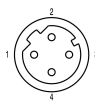

HDC XX5E01 MFSM12D-0700

Weidmüller Interface GmbH & Co. KG
Klingenbergstraße 26
D-32758 Detmold
Germany

www.weidmueller.com

Compatto

Il nuovo modulo per bus a due poli è estremamente compatto e può ospitare sia inserti per dati a megabit e che a gigabit. Permette il collegamento di 2 cavi Gigabit Cat 6A (10 gigabit) in un solo modulo.

Dati generali per l'ordinazione

Versione	Data use
N. d'ordine	2450450700
Tipo	HDC XX5E01 MFSM12D-0700
GTIN (EAN)	4050118465303
CPZ	1 Pieza
Stato consegna	Disdetto
Ultima data dell'ordine	2025-09-30T00:00:00+02:00