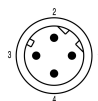

HDC XX5E01 MFSM12D-0700

Weidmüller Interface GmbH & Co. KG
Klingenbergstraße 26
D-32758 Detmold
Germany

www.weidmueller.com

Compatto

Il nuovo modulo per bus a due poli è estremamente compatto e può ospitare sia inserti per dati a megabit e che a gigabit. Permette il collegamento di 2 cavi Gigabit Cat 6A (10 gigabit) in un solo modulo.

Dati generali per l'ordinazione

Versione	Data use
N. d'ordine	2450450700
Tipo	HDC XX5E01 MFSM12D-0700
GTIN (EAN)	4050118465303
CPZ	1 Pieza
Stato consegna	Disdetto
Ultima data dell'ordine	2025-09-30T00:00:00+02:00