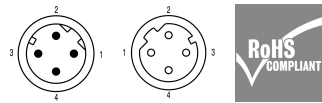

HDC XX5E01 MFSM12D-0600

Weidmüller Interface GmbH & Co. KG
Klingenbergstraße 26
D-32758 Detmold
Germany

www.weidmueller.com

Compatto

I moduli per bus a due poli ospitano inserti dati Megabit e Gigabit e consentono la trasmissione di due linee in un unico modulo. È estremamente versatile, adatto per cavi per installazioni ferroviarie, cavi industriali, applicazioni con catene portacavi, Profibus e connettori dati per l'assemblaggio sul campo.

Dati generali per l'ordinazione

Versione	Data use
N. d'ordine	2450450600
Tipo	HDC XX5E01 MFSM12D-0600
GTIN (EAN)	4050118465297
CPZ	1 Pieza
Stato consegna	Disdetto
Ultima data dell'ordine	2025-09-30T00:00:00+02:00