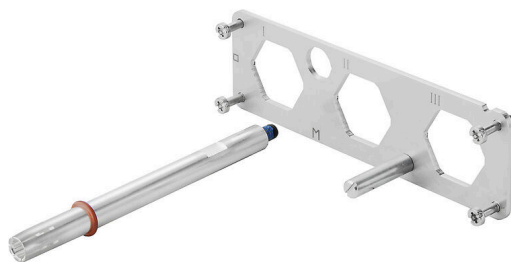

HDC HP 250 SSF BO SET**Weidmüller Interface GmbH & Co. KG**

Klingenbergstraße 26

D-32758 Detmold

Germany

www.weidmueller.com

Weidmüller's HighPower accessories complement the RockStar® HighPower connectors and enhance their safety, stability, and ease of use. Robust covers, precise coding elements, and high quality fastening components ensure reliable high current connections—ideal for energy, rail, and industrial applications.

Dati generali per l'ordinazione

Versione	HDC - Connettore, 0 V, 0 A, Numero di poli: 3, Dimensioni di installazione: 8
N. d'ordine	2008220000
Tipo	HDC HP 250 SSF BO SET
GTIN (EAN)	4050118394023
CPZ	1 Pieza

Conformità ambientale del prodotto

Stato conformità RoHS	Conforme con esenzione
Esenzione RoHS (se applicabile/nota)	6c
REACH SVHC	Lead 7439-92-1
SCIP	a1b198df-2a58-40a5-bb31-ff1a2bb12993

Dati generali

Numero di poli	3	Dimensioni di installazione	8
Classe d'infiammabilità UL 94	None	Colori	grigio argento
Superficie	non trattato	Materiale di base	Acciaio, inossidabile
Serie	HighPower	Tensione di dimensionamento (DIN EN 61984)	0 V
Corrente di dimensionamento (DIN EN 61984)	0 A	Esente da alogeni	false
BG	8	Grado di protezione	Nessuno

Dati generali

Colori	grigio argento	Superficie	non trattato
Materiale di base	Acciaio, inossidabile	Serie	HighPower

Nota importante

Informazioni sul prodotto

A seconda del funzionamento desiderato, le tensioni generate internamente possono sovrapporre la tensione di lavoro e contenere picchi corrispondenti. È indispensabile garantire che tali tensioni di picco non superino la tensione nominale. Per applicazioni al di fuori di queste specifiche, non esitate a contattarci.