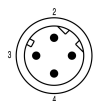

HDC XX5E02 MOXXXXX-1000

Weidmüller Interface GmbH & Co. KG

Klingenbergstraße 26

D-32758 Detmold

Germany

www.weidmueller.com

Cavi dati robusti progettati per essere utilizzati in applicazioni ferroviarie. Le varianti codificate Cat 6 X e Cat 5 D forniscono una trasmissione dati affidabile e resistente alle interferenze per ambienti a bordo e a terra impegnativi. Ideale per applicazioni con elevate sollecitazioni meccaniche e per garantire prestazioni costanti in condizioni difficili.

Dati generali per l'ordinazione

N. d'ordine	2003901000
Tipo	HDC XX5E02 MOXXXXX-1000
GTIN (EAN)	4050118523188
CPZ	1 Pieza