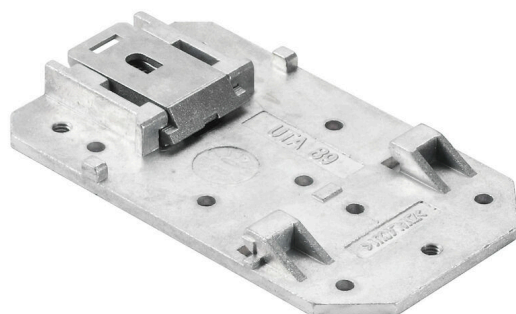

**SAI-TS35 MF****Weidmüller Interface GmbH & Co. KG**

Klingenbergstraße 26

D-32758 Detmold

Germany

www.weidmueller.com

I ripartitori passivi M12 sono disponibili in tutte le forme ed esecuzioni immaginabili. Alcune versioni particolari come SAI per il settore Ex o l'ergonomico M8 sono fornite esclusivamente da Weidmüller. Questi prodotti innovativi sono protetti da molti diritti.

**Dati generali per l'ordinazione**

N. d'ordine	1917400000
Tipo	<a href="#">SAI-TS35 MF</a>
GTIN (EAN)	4032248551330
CPZ	1 Pieza

**Dati tecnici****Omologazioni**

ROHS	Conforme
------	----------

**Dimensioni e pesi**

Profondità	3 mm	Profondità (pollici)	0.1181 inch
Posizione verticale	89 mm	Altezza (pollici)	3.5039 inch
Larghezza	52 mm	Larghezza (pollici)	2.0472 inch
Peso netto	103 g		

**Conformità ambientale del prodotto**