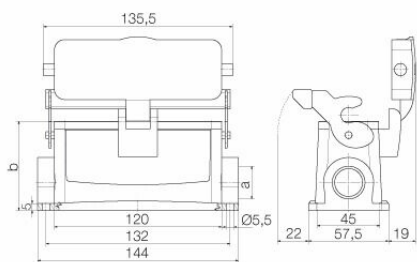

HDC 64D SDLU 1M32G

Weidmüller Interface GmbH & Co. KG
Klingenbergstraße 26
D-32758 Detmold
Germany

Disegni

www.weidmueller.com