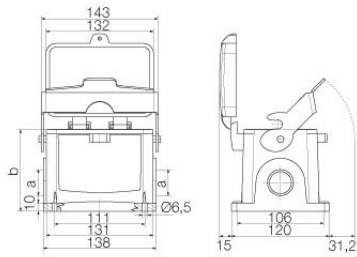

HDC 48B SDLU 1PG29G

Weidmüller Interface GmbH & Co. KG
Klingenbergstraße 26
D-32758 Detmold
Germany

Disegni

www.weidmueller.com