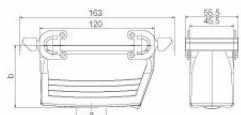

HDC 24B KBU 1M25G

Weidmüller Interface GmbH & Co. KG
Klingenbergstraße 26
D-32758 Detmold
Germany

Disegni

www.weidmueller.com