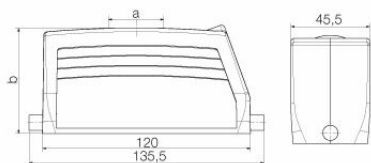

HDC 24B TOLU 1M32G

Weidmüller Interface GmbH & Co. KG
Klingenbergstraße 26
D-32758 Detmold
Germany

Disegni

www.weidmueller.com