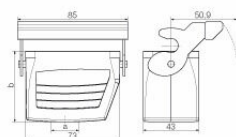

HDC 24D KLU 1M32G

Weidmüller Interface GmbH & Co. KG
Klingenbergstraße 26
D-32758 Detmold
Germany

Disegni

www.weidmueller.com